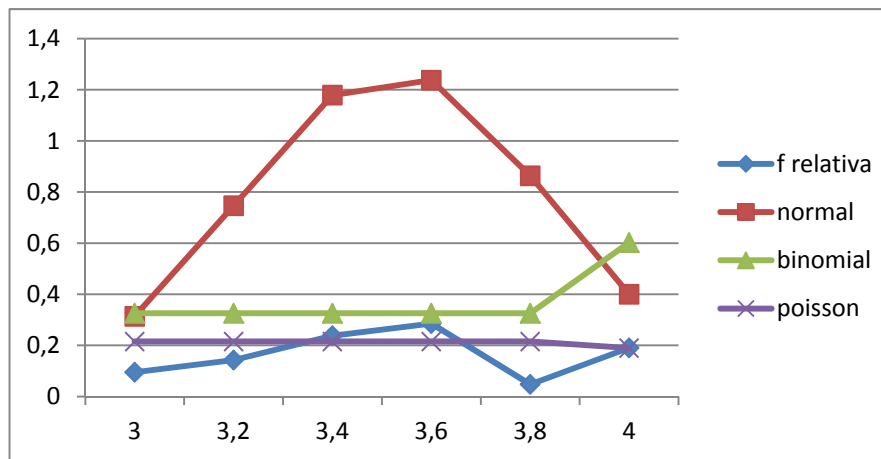

EJERCICIO 2 - FIRMEZA

Firmeza	Frec abs	xi*ni	(xi-media)^2*ni	f relativa
3	2	6	0,548752834	0,0952381
3,2	3	9,6	0,314557823	0,14285714
3,4	5	17	0,076643991	0,23809524
3,6	6	21,6	0,034829932	0,28571429
3,8	1	3,8	0,076281179	0,04761905
4	4	16	0,907029478	0,19047619
	21	74	1,958095238	1

media= 3,523809524 media=n*p p= 0,88095238
 varianza= 0,097904762
 desv típica= 0,312897366

normal	err absolutos	err relativos
0,314019586	0,218781491	2,297205655
0,746364521	0,603507378	4,224551649
1,178988986	0,940893748	3,951753742
1,237750244	0,952035958	3,332125853
0,863616248	0,8159972	17,1359412
0,400472869	0,209996679	1,102482563
ERROR TOTAL:		32,04406066

binomial	err absolutos	err relativos
0,325565222	0,230327127	2,418434834
0,325565222	0,182708079	1,278956556
0,325565222	0,087469984	0,367373934
0,325565222	0,039850937	0,139478278
0,325565222	0,277946175	5,836869669
0,602295661	0,411819471	2,162052222
ERROR TOTAL:		12,20316549