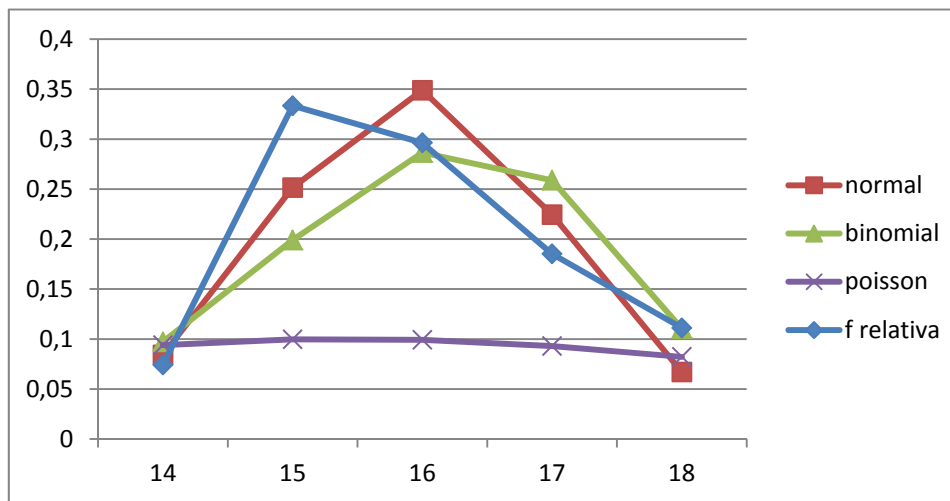

EJERCICIO 2 - ÍNDICE DE AZÚCAR

Firmeza (xi)	Frec abs (ni)	xi*ni	(xi-media)^2*ni	f relativa
14	2	28	7,418381344	0,07407407
15	9	135	7,716049383	0,33333333
16	8	128	0,043895748	0,2962963
17	5	85	5,768175583	0,18518519
18	3	54	12,90534979	0,11111111
	27	430	33,85185185	1

media= 15,92592593   **media=n*p**   **p=** 0,88477366
varianza= 1,301994302
desv típica= 1,141049649

normal	err absolutos	err relativos
0,08413659	0,010062516	0,135843962
0,251546419	0,081786914	0,245360742
0,348891513	0,052595216	0,177508855
0,224492429	0,039307244	0,212259119
0,067011914	0,044099197	0,39689277

ERROR TOTAL: 1,167865448

binomial	err absolutos	err relativos
0,097180486	0,023106412	0,311936559
0,198988614	0,134344719	0,403034158
0,286490303	0,009805993	0,033095226
0,258804266	0,073619081	0,397543035
0,110402613	0,000708498	0,00637648

ERROR TOTAL: 1,151985458

poisson	err absolutos	err relativos
0,093867571	0,019793497	0,267212206
0,099661865	0,233671468	0,701014404
0,099200468	0,197095829	0,665198421
0,0929329	0,092252285	0,498162339
0,082224582	0,028886529	0,259978758

ERROR TOTAL: 2,391566129